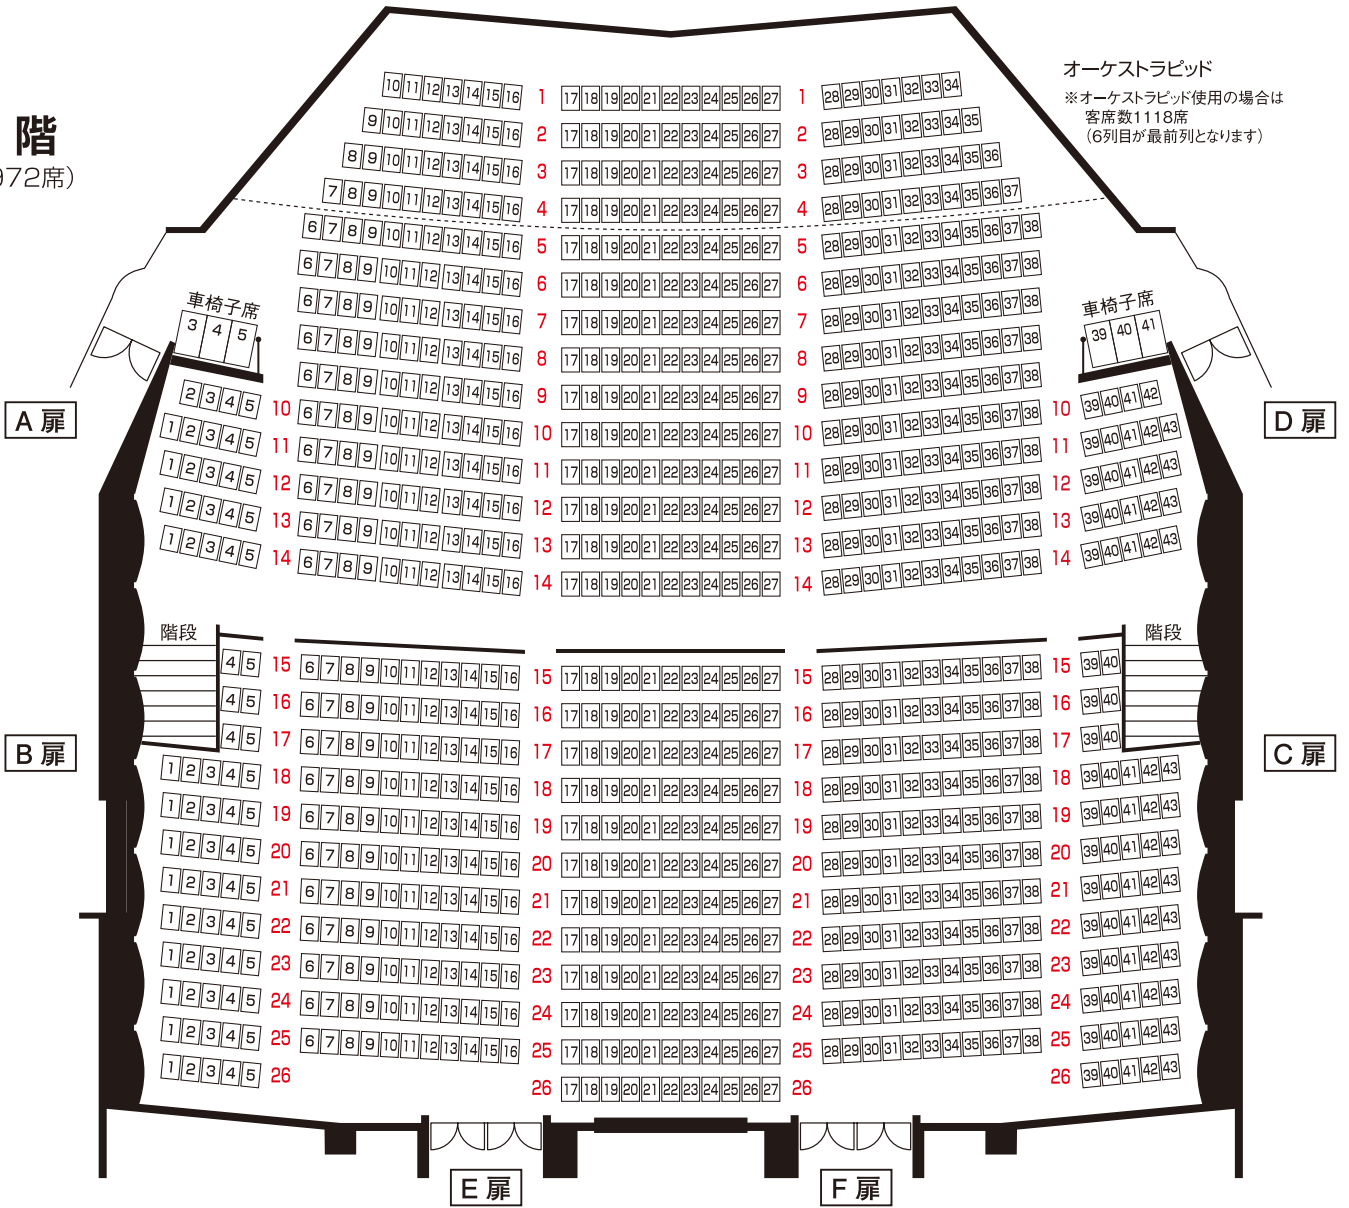

板橋区立文化会館 大ホール座席表

座席数 1263席 (車椅子席6席含む)

舞台

オーケストラピッド

※オーケストラピッド使用の場合は
客席数1118席
(6列目が最前列となります)

1階
(972席)

2階
(291席)