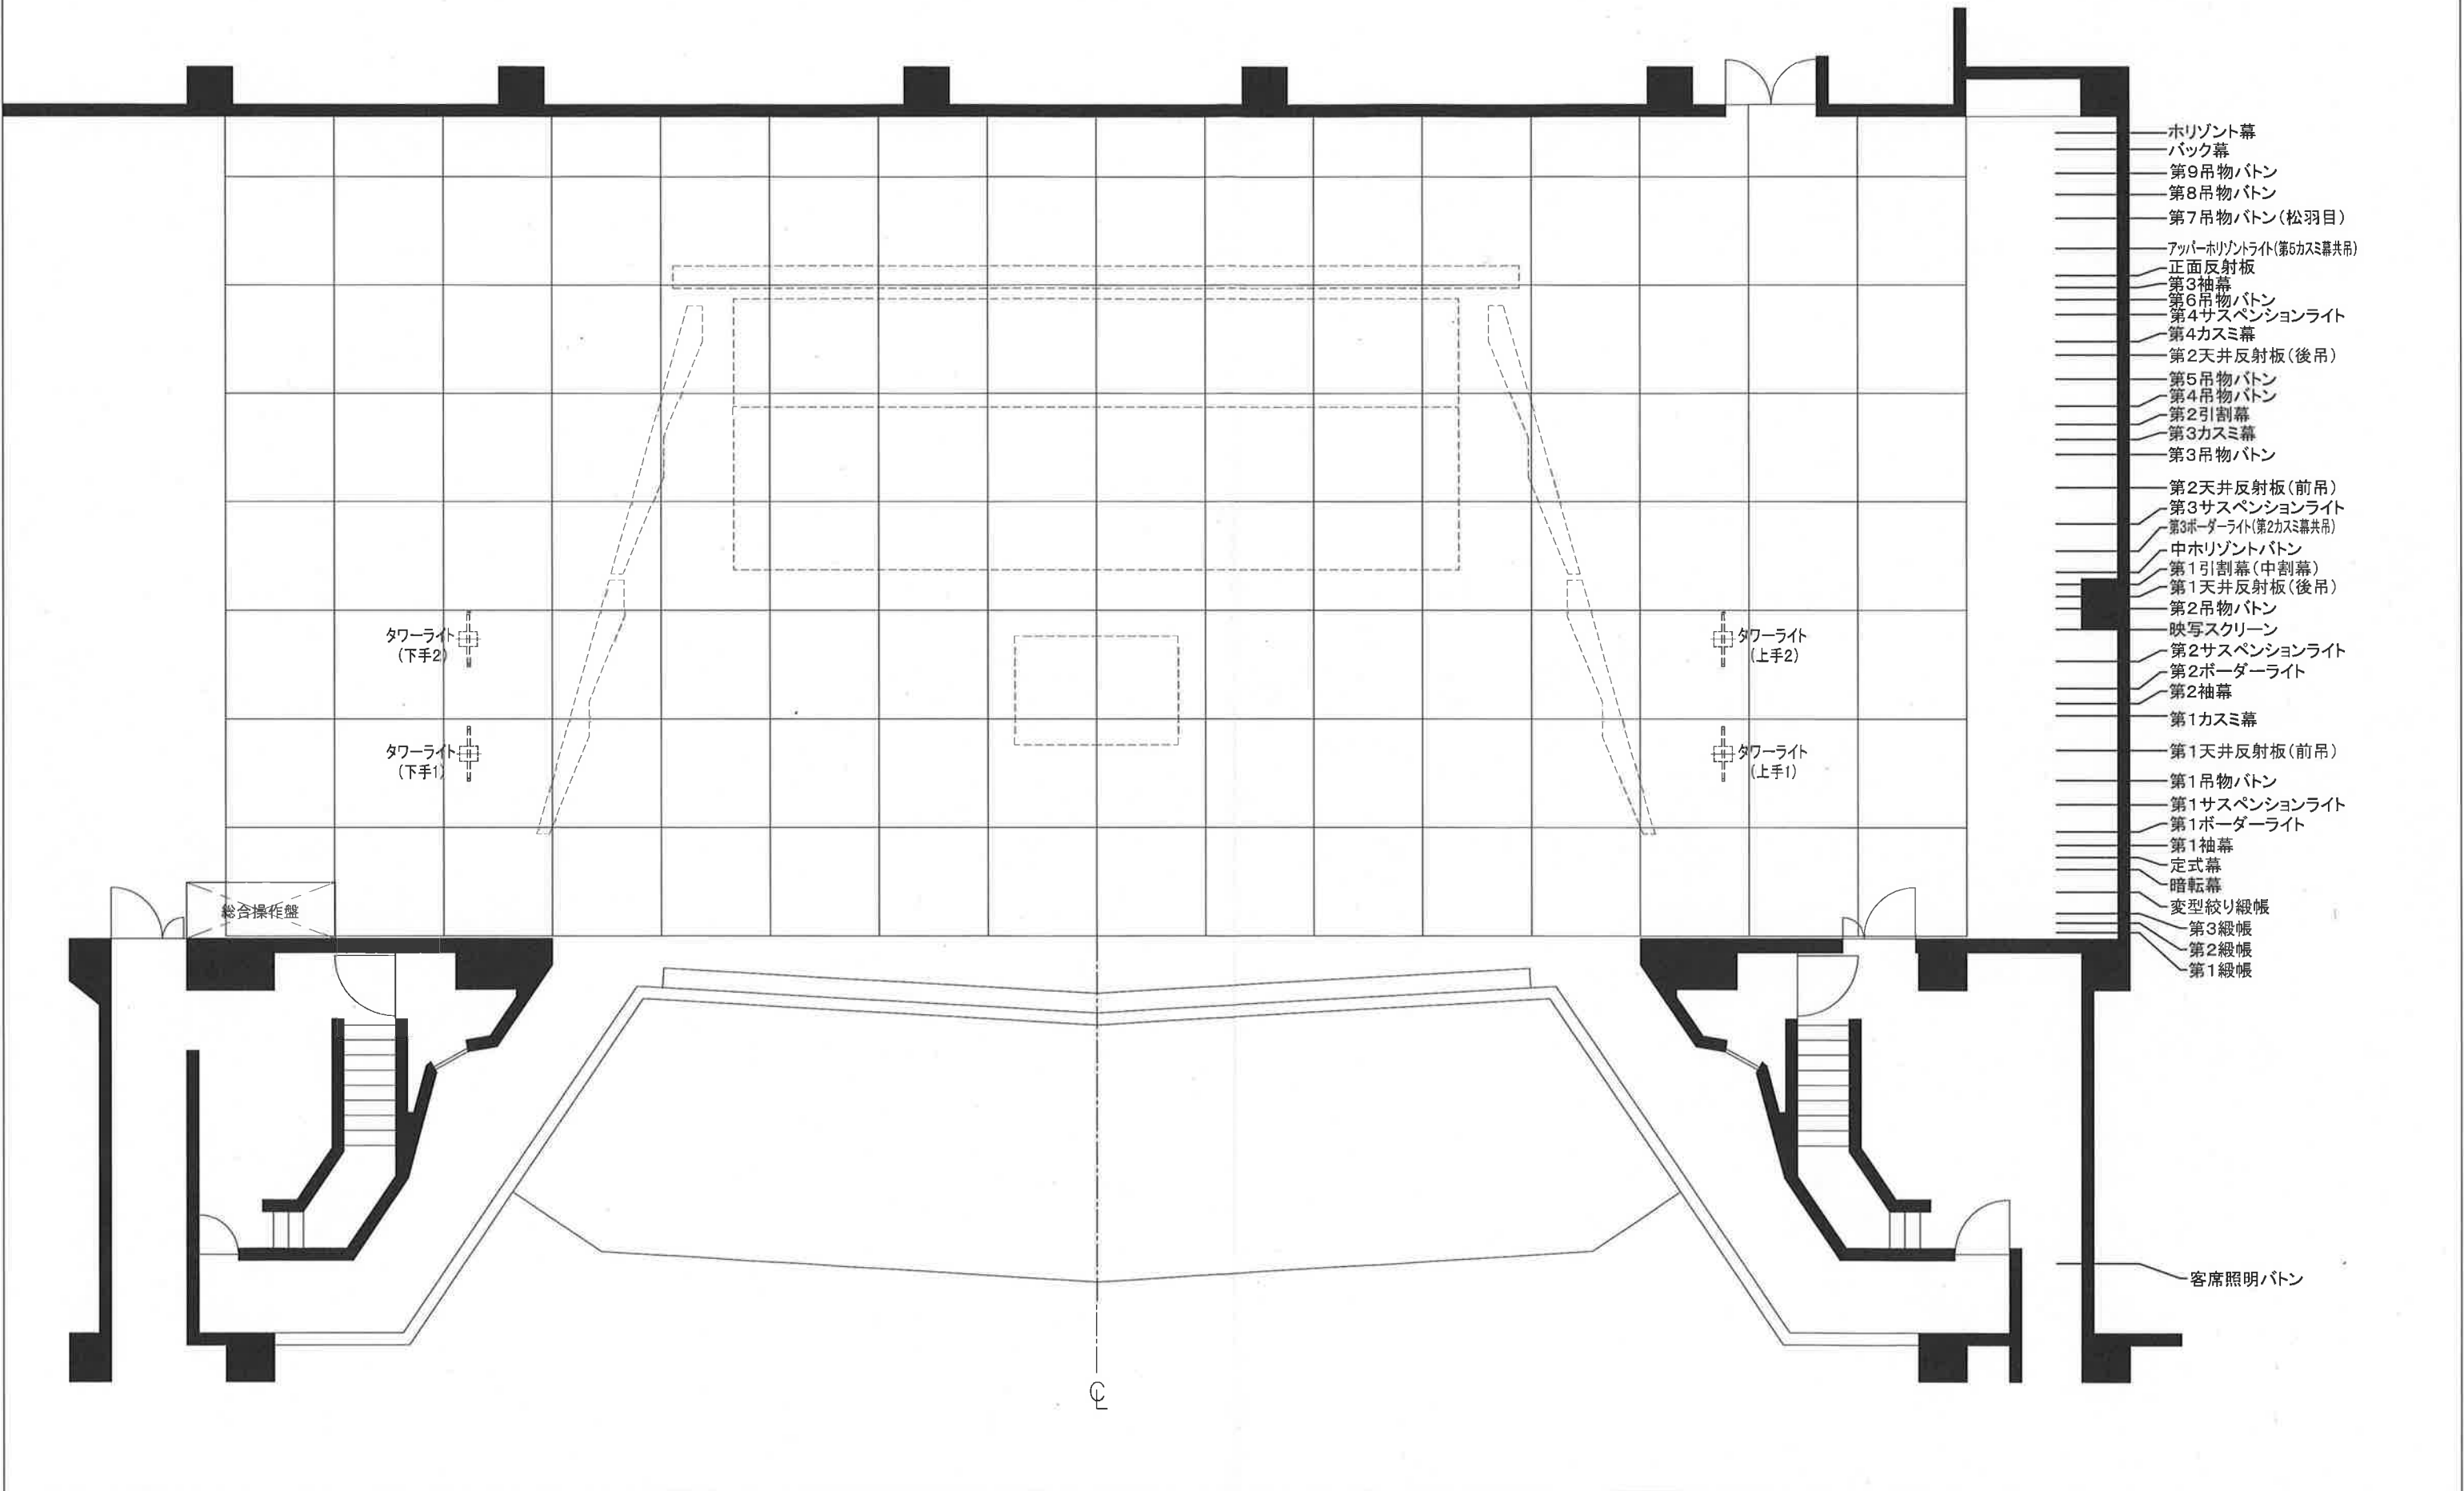

板橋区立文化会館／大ホール／舞台平面図／S=1／100

公演名	
公演日時	

- ホリゾン幕
- バック幕
- 第9吊物バトン
- 第8吊物バトン
- 第7吊物バトン(松羽目)
- アッパーホリゾンライト(第5カスミ幕共吊)
- 正面反射板
- 第3袖幕
- 第6吊物バトン
- 第4サスペンションライト
- 第4カスミ幕
- 第2天井反射板(後吊)
- 第5吊物バトン
- 第4吊物バトン
- 第2引割幕
- 第3カスミ幕
- 第3吊物バトン
- 第2天井反射板(前吊)
- 第3サスペンションライト
- 第3ボーダーライト(第2カスミ幕共吊)
- 中ホリゾンバトン
- 第1引割幕(中割幕)
- 第1天井反射板(後吊)
- 第2吊物バトン
- 映写スクリーン
- 第2サスペンションライト
- 第2ボーダーライト
- 第2袖幕
- 第1カスミ幕
- 第1天井反射板(前吊)
- 第1吊物バトン
- 第1サスペンションライト
- 第1ボーダーライト
- 第1袖幕
- 定式幕
- 暗転幕
- 変型絞り緞帳
- 第3緞帳
- 第2緞帳
- 第1緞帳

客席照明ボタン